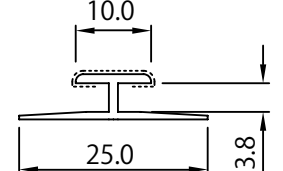

緊急在庫品有り L=2700×50 本
メタル調シート

※御発注の条件等につきましては、従来と異なりますので弊社営業課までお問い合わせください。

色見本 (SK- 底目地材のみ対象)