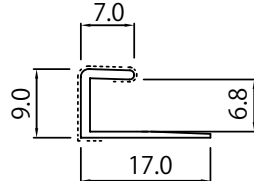

# 目地材 (壁面用)

- SK 壁面部材を使用し、自然な仕上りに！
- 壁面が同柄風に納まります。
- 樹脂品なので、現場カット可能です。

**6mm 厚  
対応タイプ  
追加！**

**NEW**  
SK-U 目地材 -6  
手貼り対応品

弊社  
特許品

**NEW**  
SK エンド見切り -6  
手貼り対応品

弊社  
特許品

**NEW**  
SK ジョイナーエ型 -6  
手貼り対応品