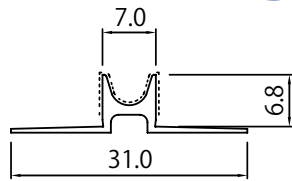

# 目地材 (壁面用)

- SK 壁面部材を使用し、自然な仕上りに！
- 壁面が同柄風に納まります。
- 樹脂品なので、現場カット可能です。

**6mm 厚  
対応タイプ  
追加！**

**NEW**  
SK-U 目地材 -6  
手貼り対応品

弊社  
特許品

**NEW**  
SK エンド見切り -6  
手貼り対応品

弊社  
特許品

**NEW**  
SK ジョイナーエ型 -6  
手貼り対応品