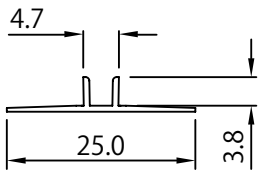

SK- 底目地材 -3

SK-U 目地材 -3
手貼り対応品

弊社
特許品

緊急在庫品有り L=2700×50 本