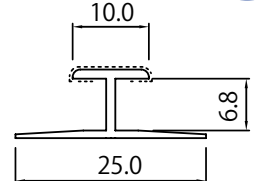

NEW
SK ジョイナーエ型 -6
手貼り対応品

弊社
特許品