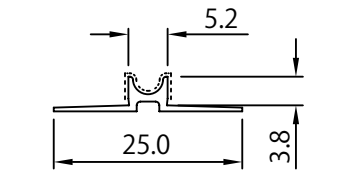

緊急在庫品有り L=2700×50 本
メタル調シート

SK エンド見切り -3
手貼り対応品

弊社
特許品